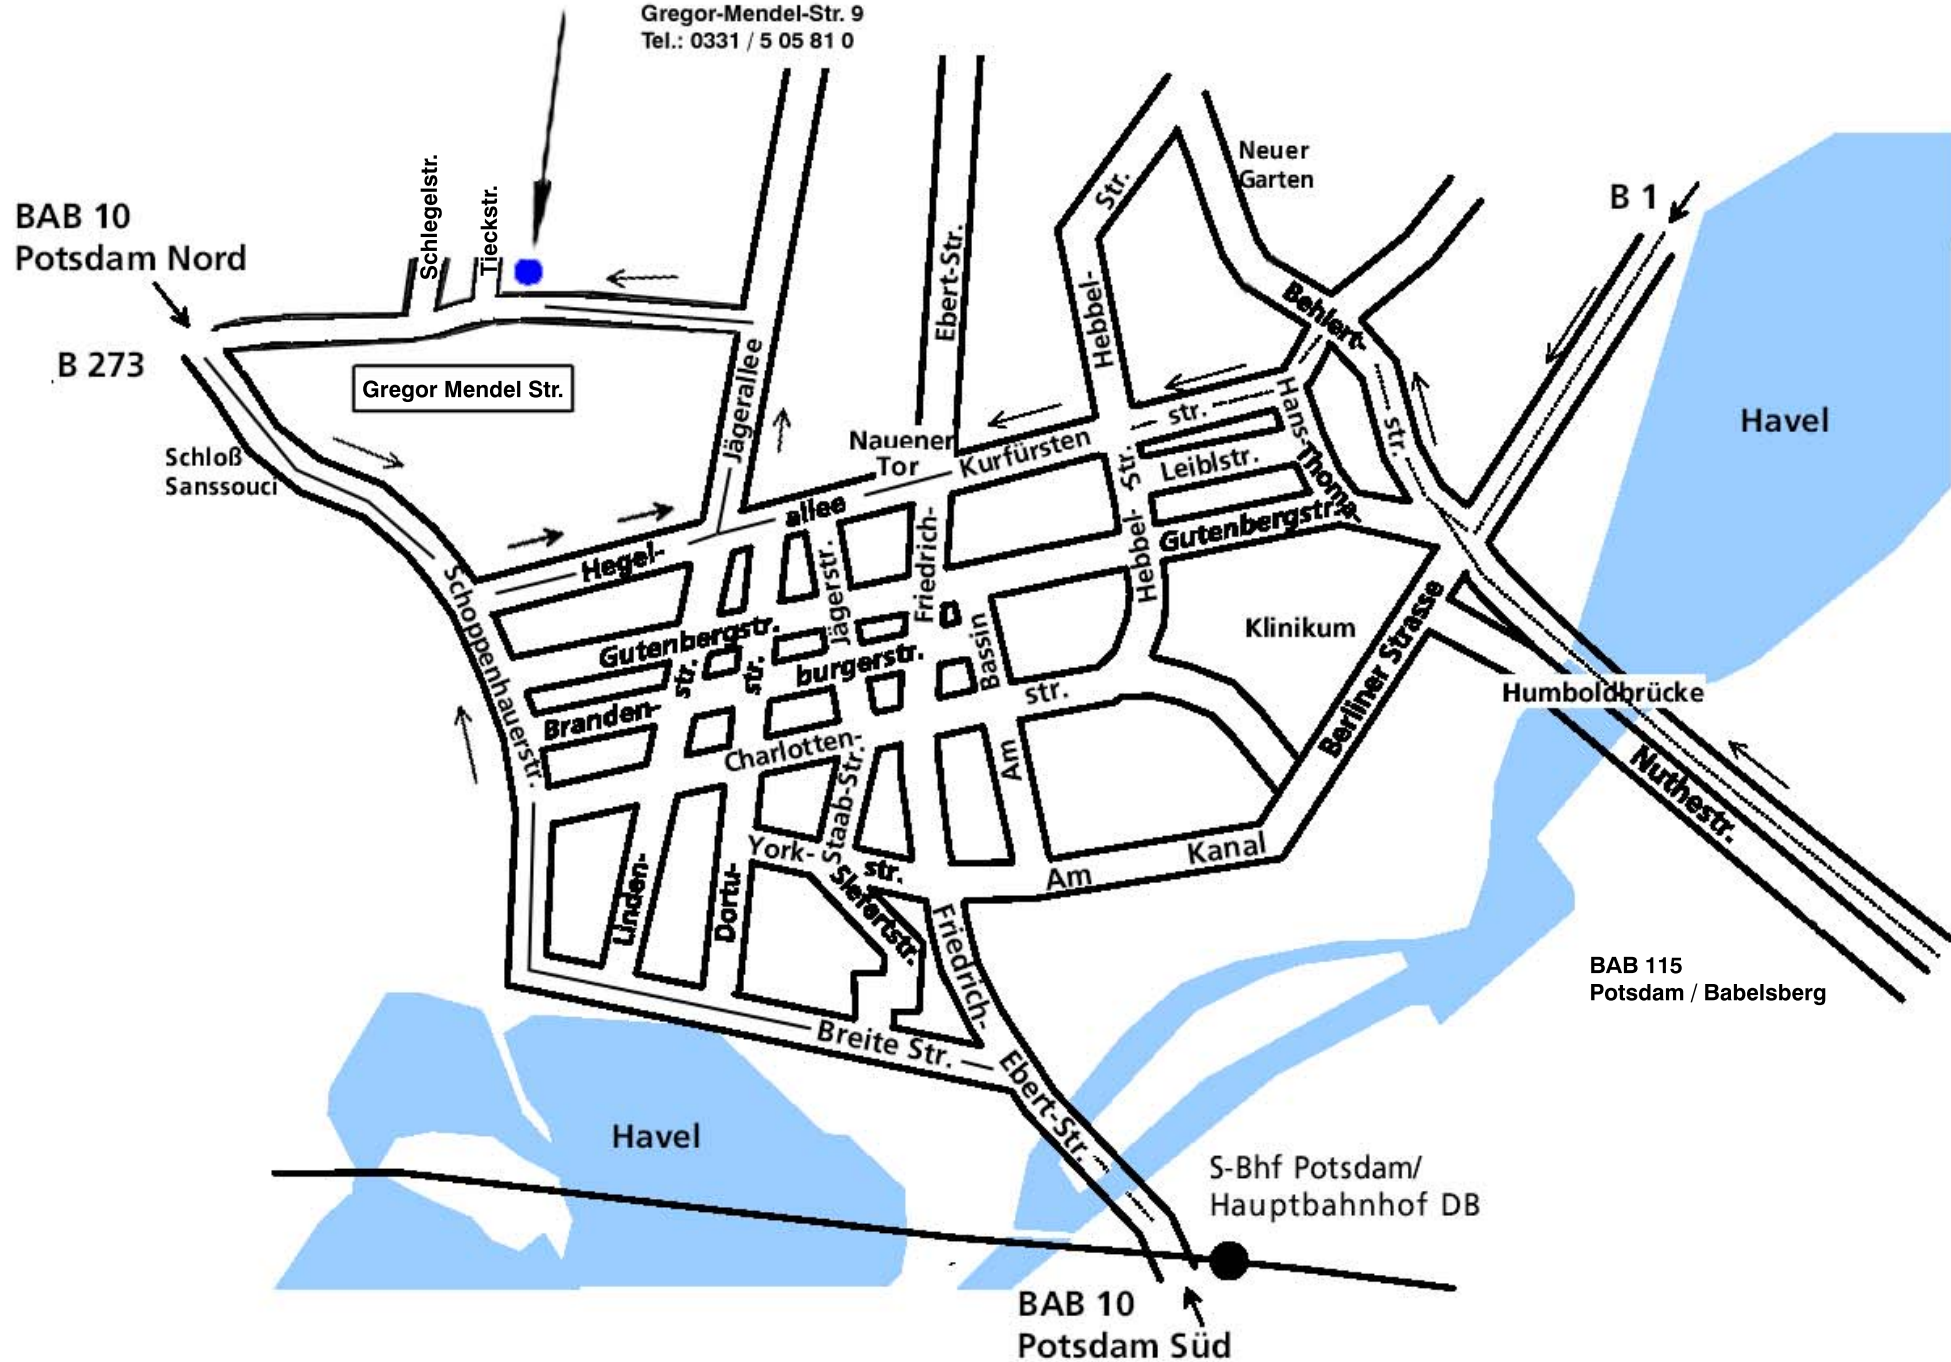

Gregor-Mendel-Str. 9
Tel.: 0331 / 5 05 81 0

BAB 115
Potsdam / Babelsberg